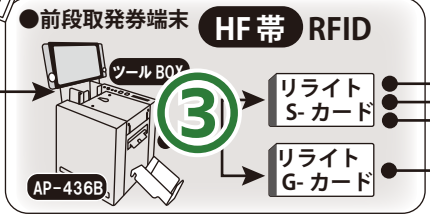

# さあ、始めましょう！**新**情報伝達媒体 リライトTPS-カードで**生産・物流領域のDX化**を

**主役は**

**リライトTPS-カード®  
DX-プラットフォーム**  
RFID-INSIDE

S-カード → 作業指示 / 実績計上用  
G-カード → かんぱん / 現品票用

\*UHF帯RFID工程実績端末は当社での取り扱いはありません

**リライト&リユースで環境も経済も!**

株式会社 **エピーリファイン**  
**宝BOX** 愛知県知立市宝2丁目6-16