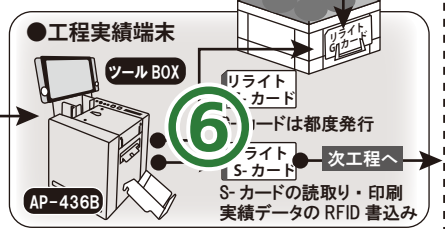

# さあ、始めましょう！**新**情報伝達媒体 リライトTPS-カードで**生産・物流領域のDX化**を

**主役は**

**リライトTPS-カード®  
DX-プラットフォーム**  
RFID-INSIDE

S-カード → 作業指示 / 実績計上用  
G-カード → かんぱん / 現品票用

\*UHF帯RFID工程実績端末は当社での取り扱いはありません

**リライト&リユースで環境も経済も!**

株式会社 **エピーリファイン**  
**宝BOX** 愛知県知立市宝2丁目6-16