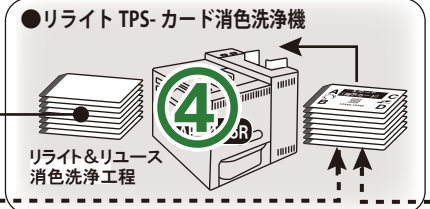

# さあ、始めましょう！**新**情報伝達媒体 リライトTPS-カードで**生産・物流領域のDX化**を

**主役は**

**リライトTPS-カード®  
DX-プラットフォーム**  
RFID-INSIDE

S-カード → 作業指示 / 実績計上用  
G-カード → かんぱん / 現品票用

\*UHF帯RFID工程実績端末は当社での取り扱いはありません

**リライト&リユースで環境も経済も!**

株式会社 **エピーリファイン**  
**宝BOX** 愛知県知立市宝2丁目6-16