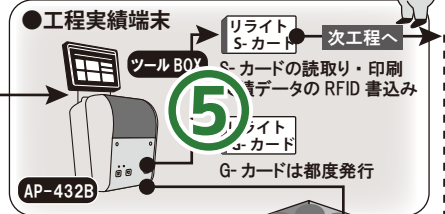

# さあ、始めましょう！**新**情報伝達媒体 リライトTPS-カードで**生産・物流領域のDX化**を

**主役は**

**リライトTPS-カード®  
DX-プラットフォーム**  
RFID-INSIDE

S-カード → 作業指示 / 実績計上用  
G-カード → かんぱん / 現品票用

\*UHF帯RFID工程実績端末は当社での取り扱いはありません

**リライト&リユースで環境も経済も!**

株式会社 **エピーリファイン**  
**宝BOX** 愛知県知立市宝2丁目6-16