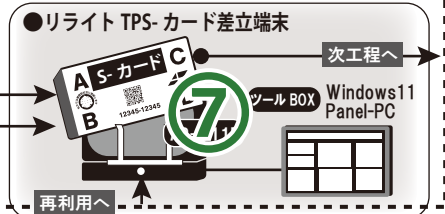

# さあ、始めましょう！**新**情報伝達媒体 リライトTPS-カードで**生産・物流領域のDX化**を

**主役は**

**リライトTPS-カード®  
DX-プラットフォーム**  
RFID-INSIDE

S-カード → 作業指示 / 実績計上用  
G-カード → かんぱん / 現品票用

\*UHF帯RFID工程実績端末は当社での取り扱いはありません

**リライト&リユースで環境も経済も!**

株式会社 **エピーリファイン**  
**宝BOX** 愛知県知立市宝2丁目6-16