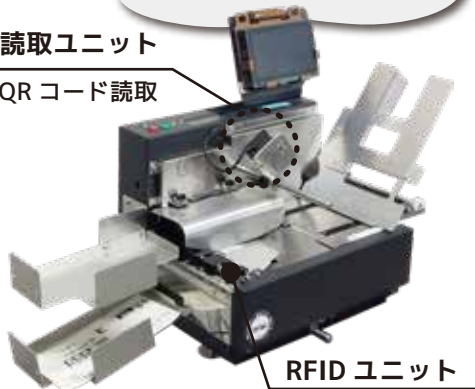

AP-313E

紙媒体・TPSカード®対応読取装置

TPS ツール BOX

ツール組み込みコントロール PC
・ 5.5inch タッチパネル・ Windows11

読取ユニット

QRコード読取

AP-313E

RFID ユニット

書込 / 書換

AP-313E 概要

- 紙かんぱん、TPS カード対応スタックリーダ。
ホッパーに媒体をセットして一括処理。
- 処理済み押印機能 ※紙媒体のみ
- 振り分け機能があるので媒体の表裏揃えが可能。
- TPS カード内蔵 RFID を一括読み取り。

TPS ツール BOX 概要

- 制御ツールは「TPS ツール BOX」にプレインストール
- I/F : USB 3.0、Bluetooth5.2、HDMI 出力
無線 / 有線 LAN、
外寸 : 142×91×19 (W×H×D mm)
- CSV 出力機能

▶ 対応紙媒体 : e- かんぱん、JAMA/EIAJ 現品票

▶ 対応 TPS カード :

リライト (S/G/K カード)、リターナブル G カード

▶ バーコード・QRコード読み取り +
RFID 読み取り

▶ 制御ツールをプレインストール
した PC (TPS ツール BOX) との
SET 採用で導入後すぐに稼働可能。

【主な仕様】

型番	AP-313E
読み取りコード	QRコード、バーコード
対応 RFID	HF 帯
ホッパー容量	約 400 枚 (90kg 用紙)
処理速度	約 110 枚 / 分 (e- かんぱん)
インターフェース	USB
重量	13kg
外形寸法 (W×H×D)	400×460×275mm ※スタッカー W220mm